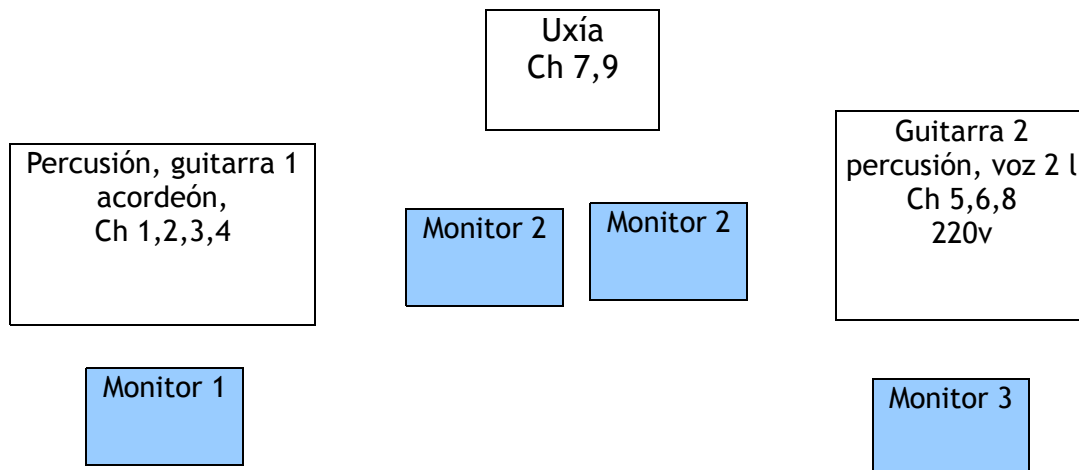

o cable inglés
cooperativa cultural

uxía - meu canto

rider 2012

ch	Instrumento	Mic/line	Dinamic	Músico
1	Percusión 1	KM184		Guancho
2	Acordeón baixos	SM98		Guancho
3	Acordeón teclado	SM98	compresor	Guancho
4	Guitarra 1	DI		Guancho
5	Percusión 2	XLR		Sérgio
6	Guitarra 2	DI	compresor	Sérgio
7	Voz 1	XLR	Avalon 737SP	Uxía
8	Voz l 2	SM58	compresor	Sérgio
9	Reserva	SM58	compresor	
10				
11				
12				
13				
14				

FOH:

Mesa 24 ch, eq parametrica , 8 aux (pre/post).

1 saída matriz stereo para gravación (XLR)

1 aux out

2x220v

TC M3000, Lexicom PCM91 ou similar.

Luz en todo o control

Control do sistema en FOH

110dB SPL todo o recinto

MONITORES:

4 eq 31 inserts in aux

4 monitores

4 pes de micro grandes

1 pé de micro mediano

BACKLINE:

1 atril con luz